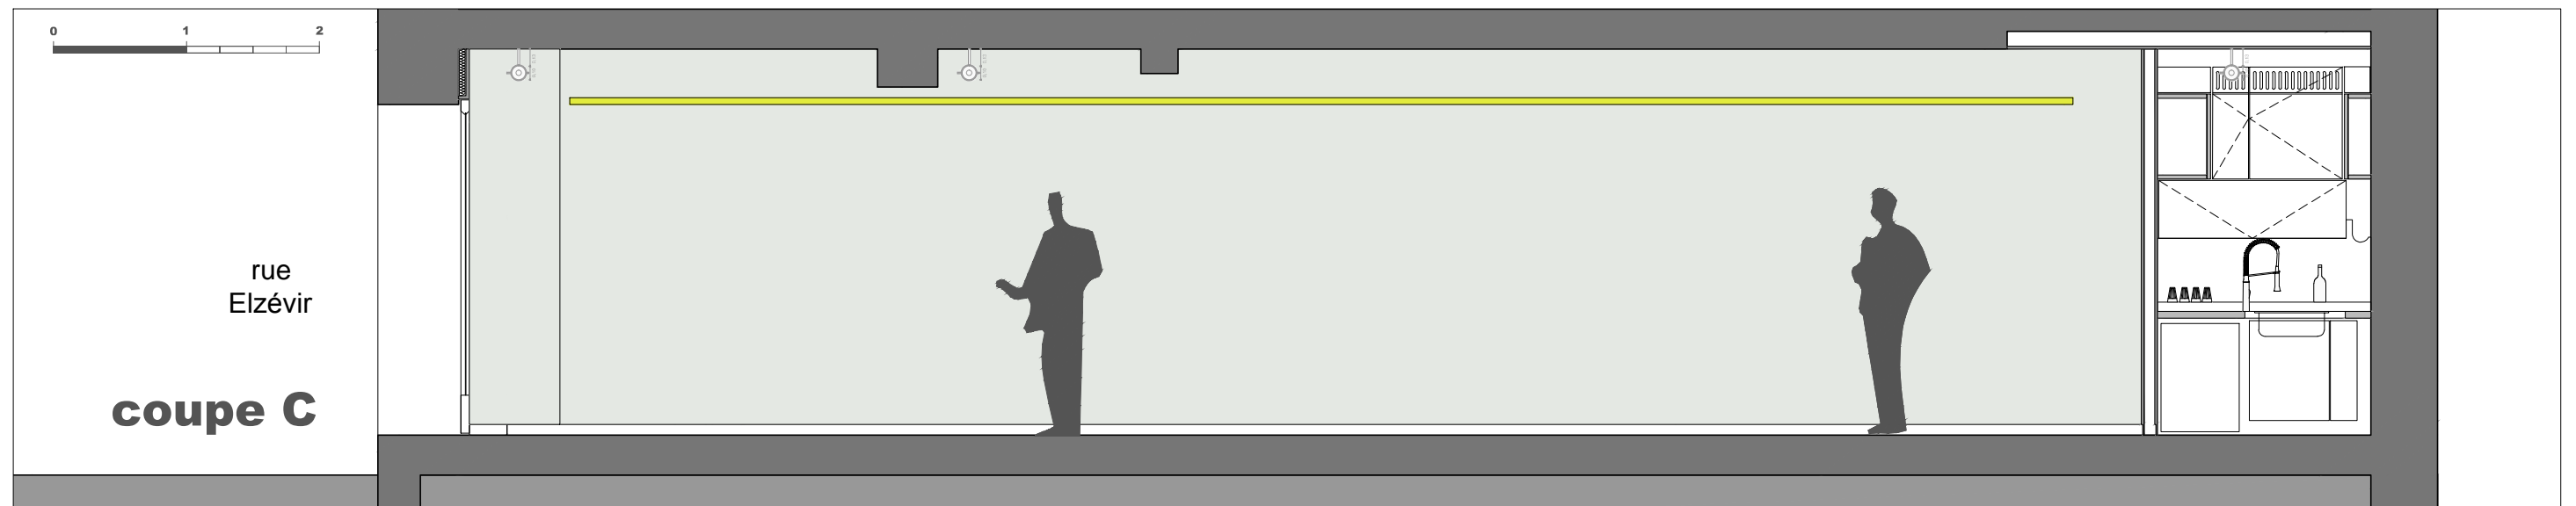

**"SEPT" , 7 rue Elzévir 75003 Paris**  
Atelier **CANAL**, Patrick Rubin, architecte,  
7 rue Elzévir 75003 PARIS Tél. + 33 1 44 61 72 72

planche N° : **01**

**SEPT**  
Plan

**18 09 2018**

**coupe B**

**coupe A**

**coupe C**

**coupe D**

**"SEPT" , 7 rue Elzévir 75003 Paris**  
 Atelier **CANAL**, Patrick Rubin, architecte,  
 7 rue Elzévir 75003 PARIS Tél. + 33 1 44 61 72 72

planche N° : **02**

**SEPT**  
 Elévations