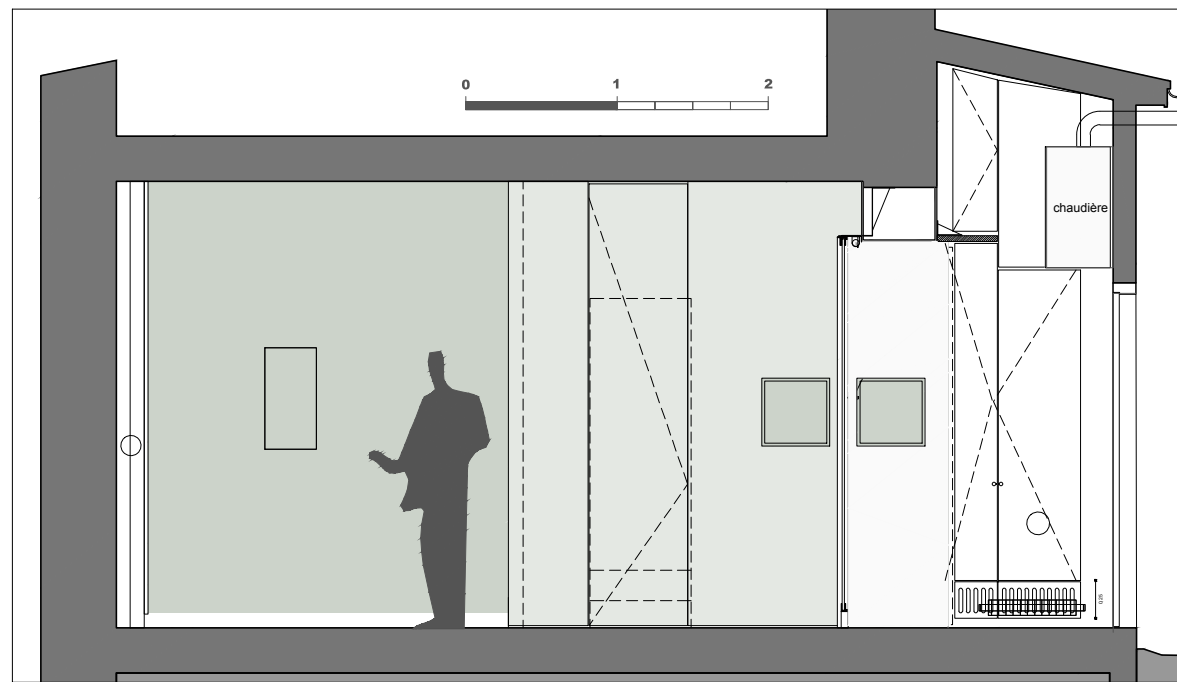

**"SEPT" , 7 rue Elzévir 75003 Paris**  
Atelier **CANAL**, Patrick Rubin, architecte,  
7 rue Elzévir 75003 PARIS Tél. + 33 1 44 61 72 72

planche N° : **01**

**SEPT**  
Plan

**18 09 2018**

**coupe B**

**coupe A**

**coupe C**

**coupe D**

**"SEPT" , 7 rue Elzévir 75003 Paris**  
 Atelier **CANAL**, Patrick Rubin, architecte,  
 7 rue Elzévir 75003 PARIS Tél. + 33 1 44 61 72 72

planche N° : **02**

**SEPT**  
 Elévations